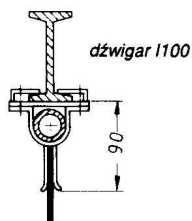

ZASŁONY WSTĘGOWE RODZAJE MOCOWAŃ

Mocowanie wychylne, typ ZWW

Pod nadprożem
Typ A

Wieszakowe
Typ B

Przesuwane
Typ C

Przed nadprożem
Typ D

Mocowanie stałe, typ ZWS

O