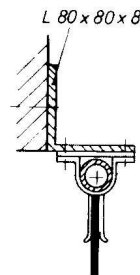

ZASŁONY WSTĘGOWE RODZAJE MOCOWAŃ

Mocowanie wychylne, typ ZWW

Pod nadprożem
Typ A

Wieszakowe
Typ B

Przesuwane
Typ C

Przed nadprożem
Typ D

Mocowanie stałe, typ ZWS

O